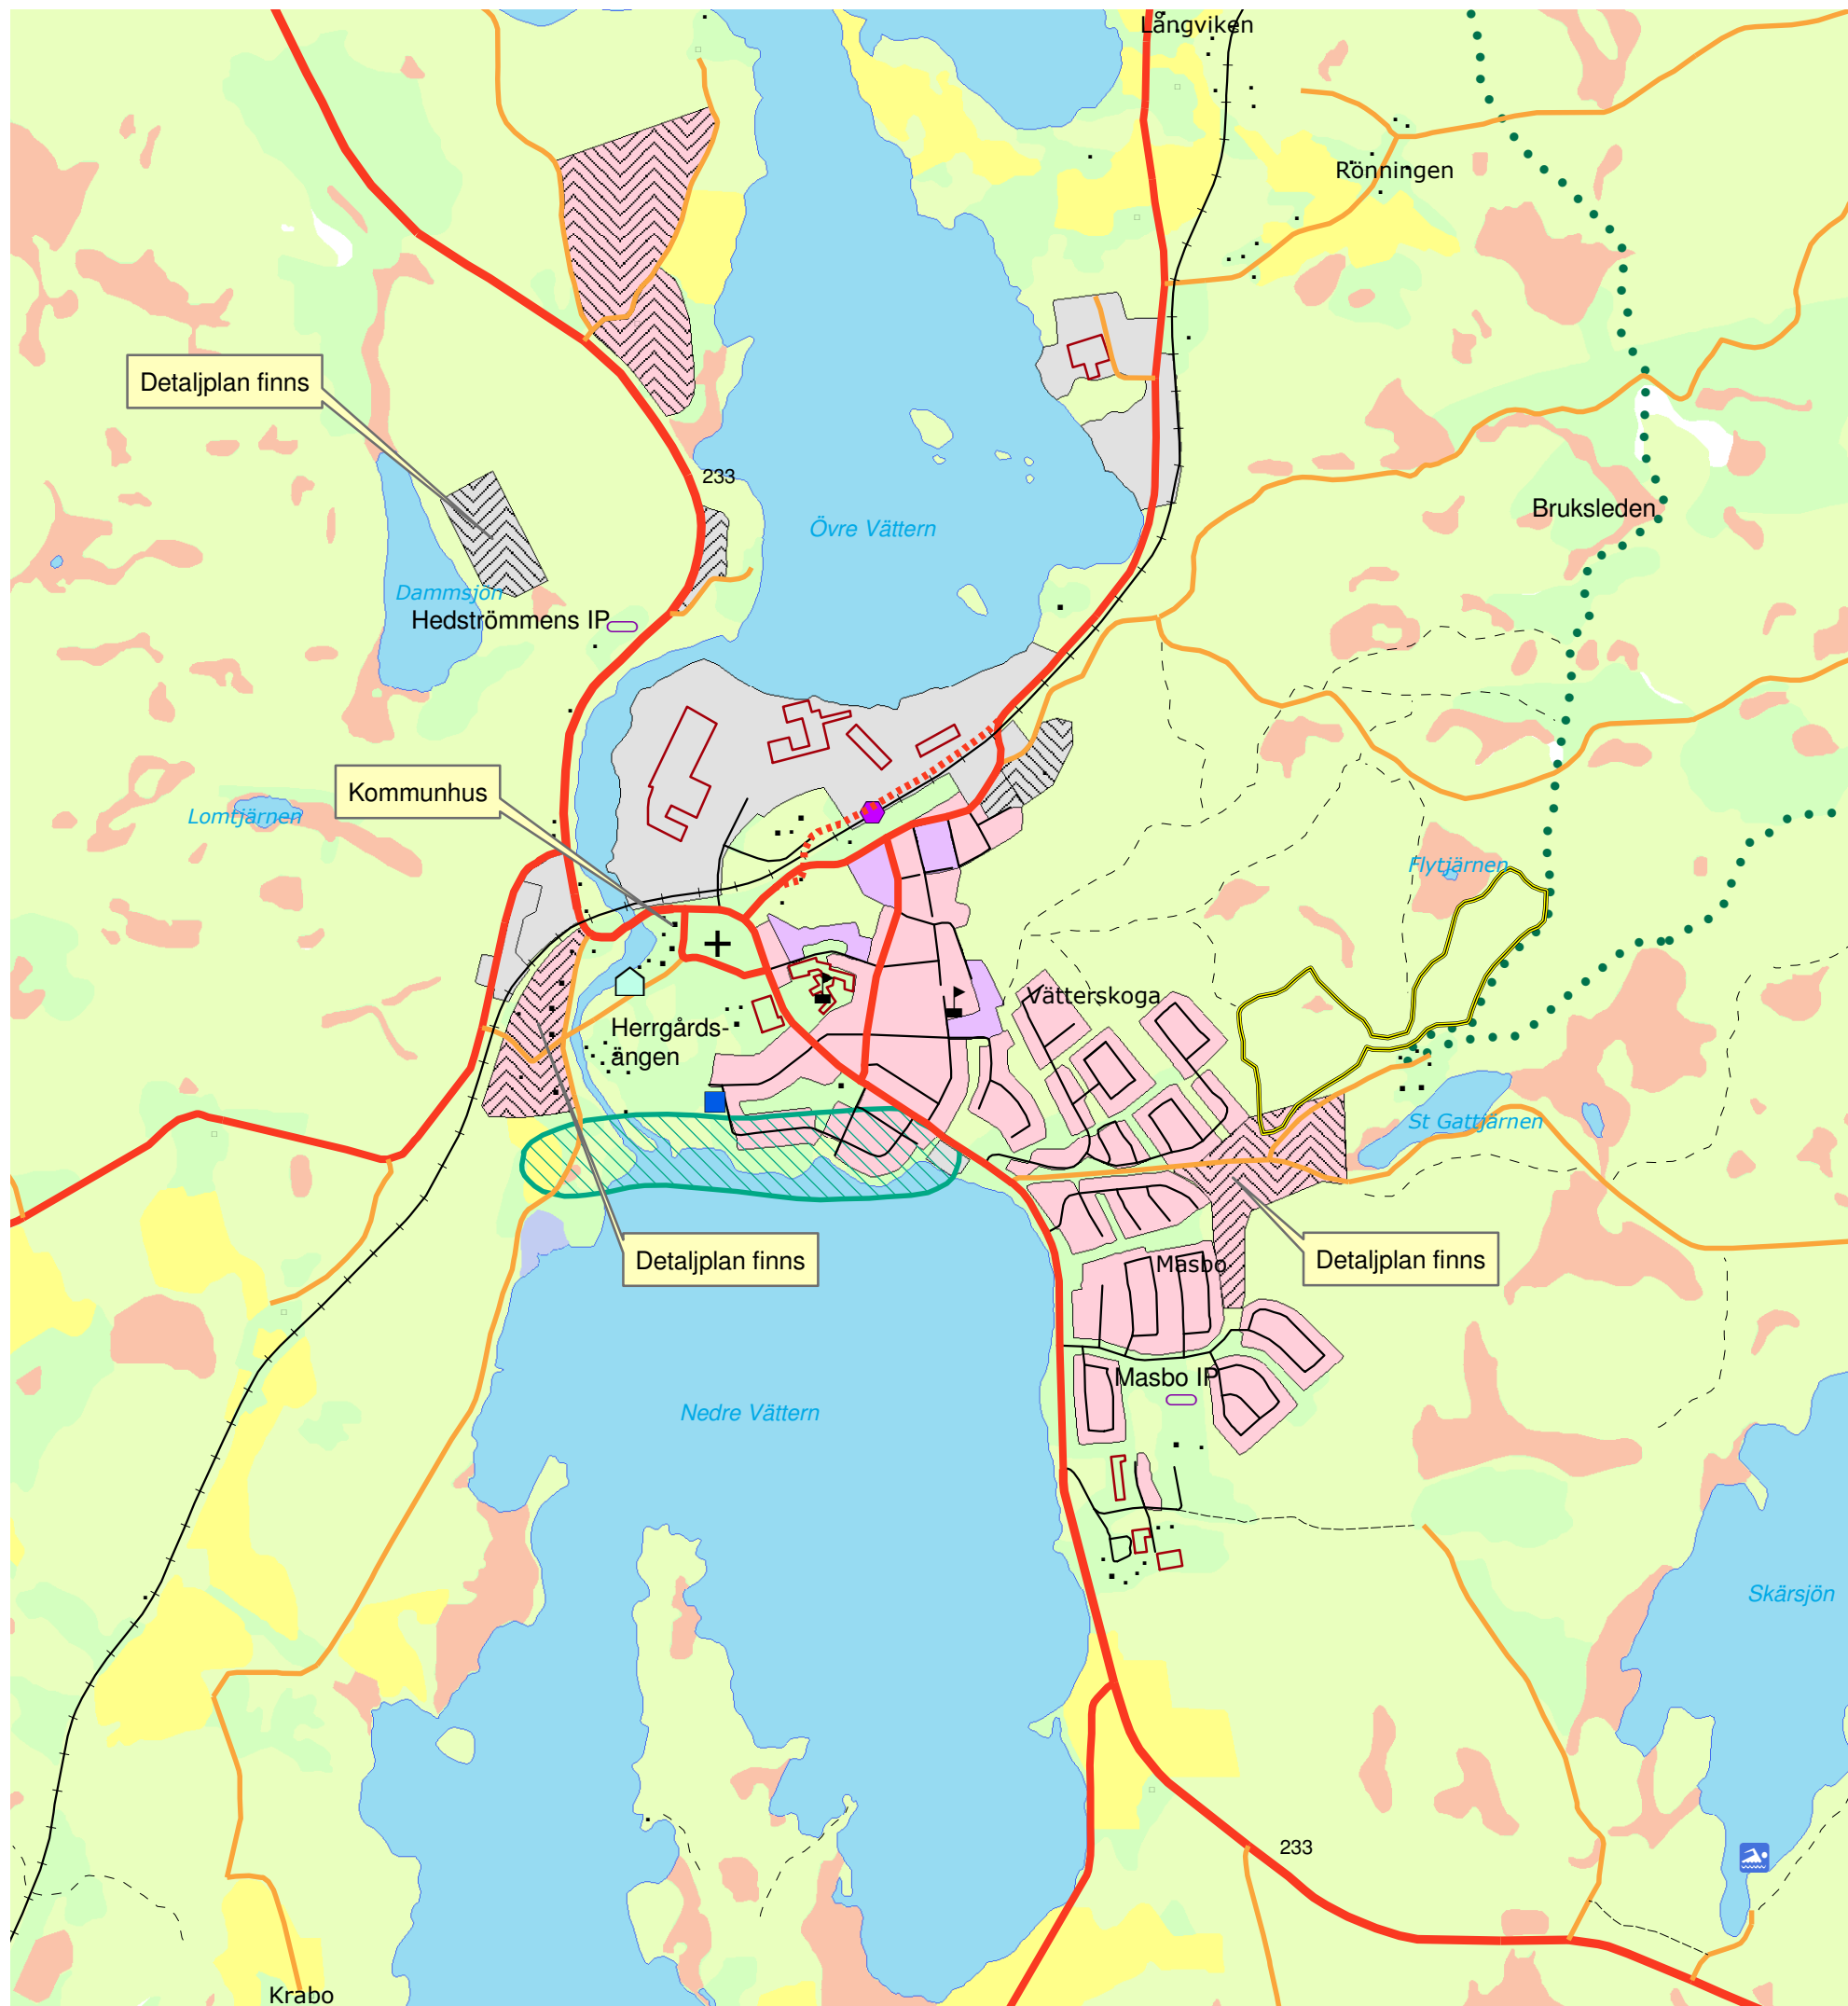

# Skinnskatteberg 9

- Föreslaget seniorboende
- Föreslaget bostadsområde
- Föreslaget industriområde
- Planerad väg
- Område med skredrisk, god säkerhet
- + Kyrka
- Herrgård
- Hus
- ▲ skola
- ♨ Badplats
- Idrottsplats
- ◆ Järnvägsstation
- Järnväg
- Större väg
- Mindre väg
- Elljusspår
- Vandringsled
- Gångstig
- Småhusbebyggelse
- Flerfamiljshus
- Industriområde
- Vatten
- Blåmyr
- Brunmyr
- Åkermark
- Skogsmark